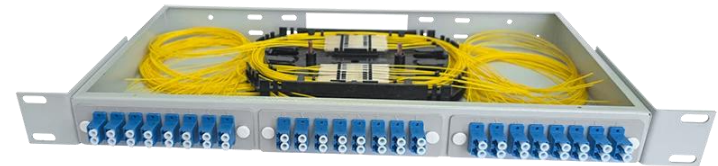

Паспорт

**Оптический кросс 19" 1U - 48 портов LC,
укомплектованный**

(розетки, сплайс, КДЗС, пигтейлы SM)

Артикул: EX ШКОС -48У/48.LC.S.9

(артикул до 2019г: EX ШКОС-48У/24.LC.D.9)

Комплект поставки: Кросс полностью укомплектованный (поставляется пред собранным, позиции разложены по пакетам и упакованы внутри корпуса панели)

Оптический кросс 19" 1U - 48 порта LC, укомплектованный (розетки, сплайс, КДЗС, пигтейлы SM)

Кросс распределительный стоечный 19" стационарный, со сплошной лицевой панелью, предназначен для установки в коммутационную стойку (шкаф) размера 19 дюймов по ГОСТ 28601.2-90 (МЭК 297). После монтажа волоконно-оптического кросса, он служит местом разделки и дальнейшей коммутации с активным оборудованием магистрального оптического кабеля, с использованием термоусадочных гильз КДЗС, пигтейлов и проходных адаптеров. Кросс полностью соответствует «Правилам применения кроссового оборудования», утвержденным Приказом Министерства информационных технологий и связи Российской Федерации от 24.04.2006 г. №52 (зарегистрирован в Минюсте России 15.05.2006 г., регистрационный номер № 7817).

13	СКУ-1 сплайс-кассета пластик	2 шт.
14	Крышка для СКУ-1	1 шт.
15	Комплект для защиты сварки, 60мм	48 шт.

Технические данные:

№	Наименование	Свойства
1	Сталь	1 мм;
2	Корпус кросса выполнен из листовой стали	имеет антикоррозийное порошковое покрытие;
3	Габариты корпуса (без ушек)	405x210x45 мм;
4	Крепление кросса в стойке	Регулируемое по глубине
5	Вес изделия	1,9 кг
6	объем	0,004 м ³
7	цвет	цвет светло-серый (RAL7035);
8	Степень защиты	IP20;
9	Монтаж кросса	19 дюймовое крепление
10	Высота	1U юнит
11	Количество портов	48 портов LC, SM 9/125 мкм
12	Емкость кросса позволяет устанавливать	2 сплайс-кассеты;
13	Поставляется	В индивидуальной упаковке